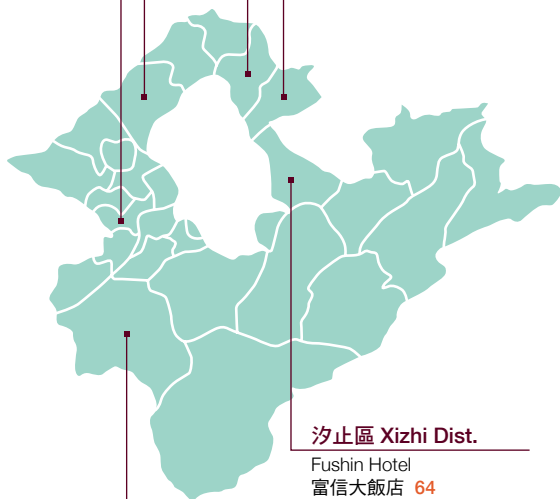

Taipei City Hotel

台北城大飯店 57

Toong Mao Resorts & Hotels

統茂旅館集團 60

新北市 New Taipei City

新莊區 Xinzhuang Dist.

LDC Hotels & Resorts Group

雲朗觀光 66

淡水區 Danshui Dist.

Fullon Hotels & Resorts

福容大飯店 62

Global Hospitality

成旅觀光 65

金山區 Jinshan Dist.

Yangmingshan Tien Lai Resort & Spa

陽明山天籟渡假酒店 71

萬里區 Wanli Dist.

Pacific Hot Spring Hotel, Green Bay

太平洋翡翠灣溫泉渡假飯店 70

汐止區 Xizhi Dist.

Fushin Hotel

富信大飯店 64

三峽區 Sanxia Dist.

The Great Roots Forestry Spa Resort

大板根森林溫泉渡假村 69

北部地區 North Area

桃園市 Taoyuan City

Hotel Kuva Chateau

古華花園飯店 76

Hotel Orchard Park

桃禧航空城酒店 77

Monarch Plaza Hotel