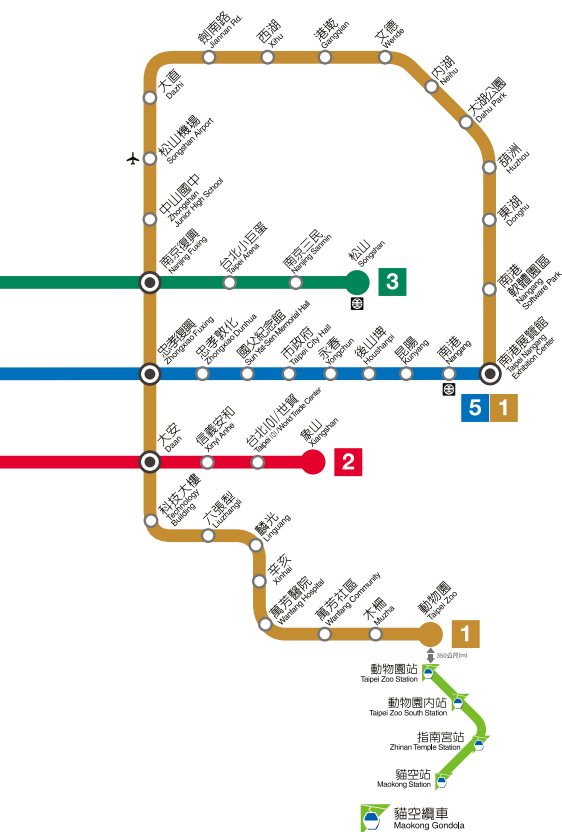

台北捷運系統網路圖

Taipei MRT Route Map

圖例 Legend

- 1** 文湖線
Wenhu Line
- 2** 淡水信義線
Tamsui-Xinyi Line
- 3** 松山新店線
Songshan-Xindian Line
- 4** 中和新蘆線
Zhonghe-Xinlu Line
- 5** 板南線
Bannan Line

-  機場
Airport
-  高鐵
HSR
-  台鐵
TRA
-  一般車站
Regular Station
-  轉乘站
Transfer Station
-  端點站
Terminal Station