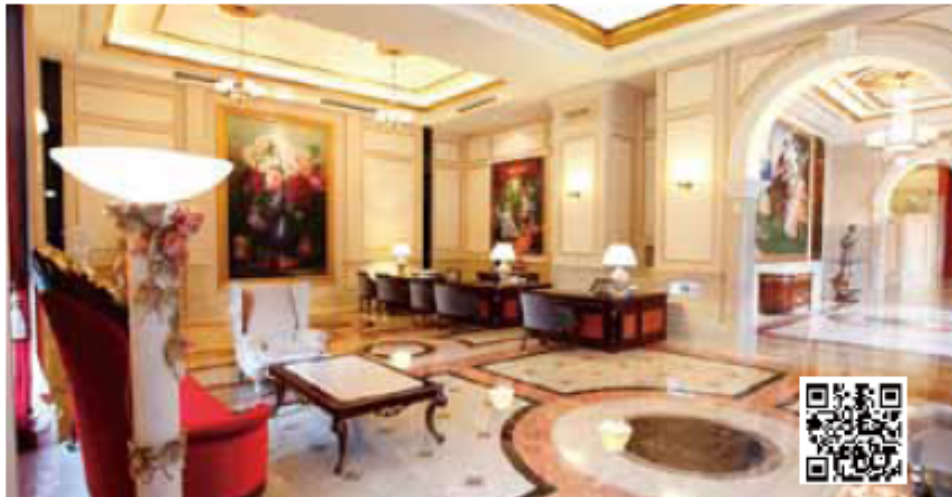

附近景點 Attractions : 中正紀念堂、臺北 101

CAPITAL HOTEL

— 首都大飯店管理集團 —

旗艦館 Luxury

T.886-2-2507-5577

台北市中山區建國北路二段7號
No.7, Sec. 2, Jianguo N. Rd., Zhongshan Dist., Taipei

- 豪華客房 · Deluxe Room · NTS\$11,000+10%
- 香榭客房 · Chandon Room · NTS\$12,000+10%
- 行政客房 · Executive Room · NTS\$13,000+10%
- 首都套房 · Capital Suite · NTS\$21,000+10%