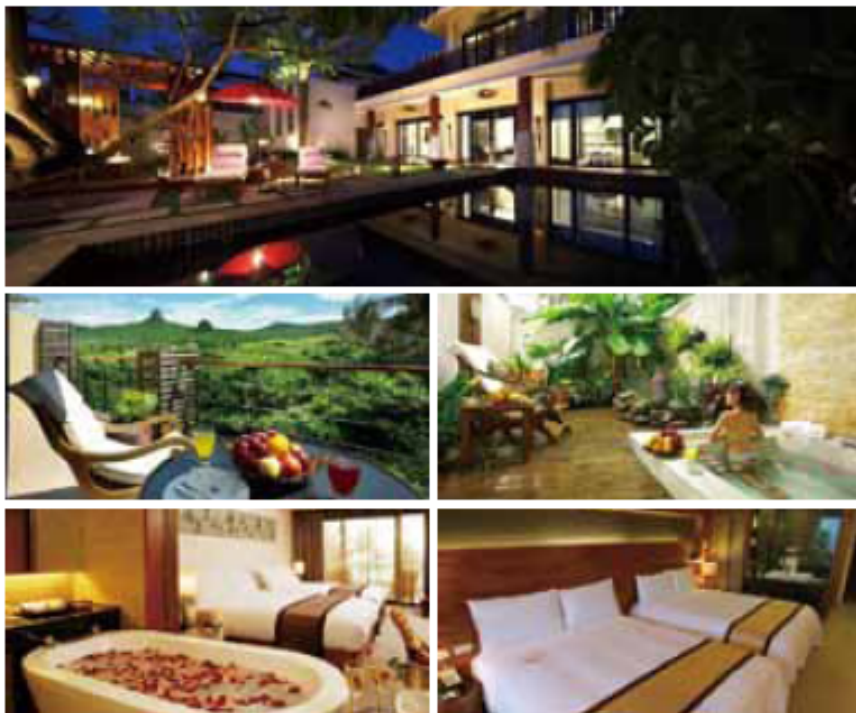

墾丁凱撒大飯店

Caesar Park Hotel - Kenting

墾丁シーザーパークホテル