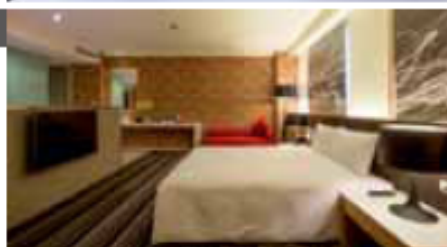

Add：高雄市鼓山區中華一路 453 號
Tel：(07) 5868288
Fax：(07) 5867388
E-mail：service_khh@lealeahotel.com