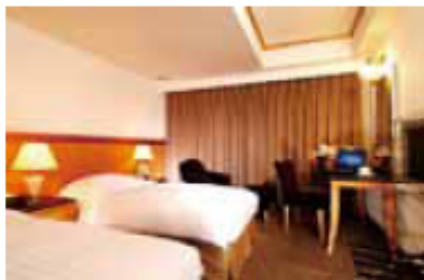

<http://www.kingshi-hotel.com.tw>

E-mail:kingshi@pchome.com.tw 台北市旅館業登記證 NO:001

高雄喜悅酒店 高雄喜悅ホテル
New Image Hotel Kaohsiung

房間數/ No.of Rooms/部屋数 112

房價/Room Rates/宿泊料金(NT\$)

精緻雙人客房 3,300+10%
Superior Twin/Double Room
スーペリア ツイン/ダブル ルーム