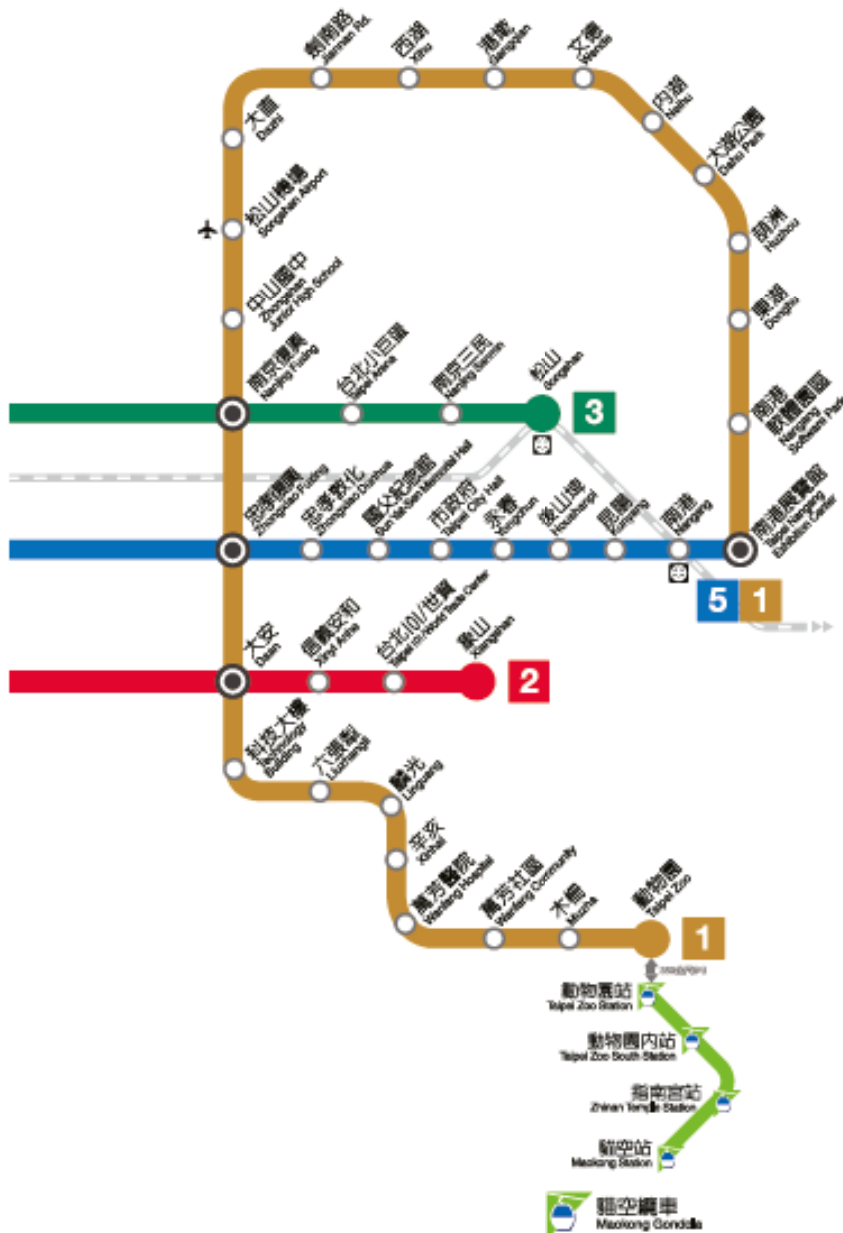

圖例 Legend

- **1** 文湖線
  Wenhui Line
- **2** 淡水信義線
  Tamsui-Xinyi Line
- **3** 松山新店線
  Songshan-Xindian Line
- **4** 中和新蘆線
  Zhonghe-Xinlu Line
- **5** 板南線
  Bannan Line

- 機場
  Airport
- 高鐵
  HSR
- 台鐵
  TRA
- 一般車站
  Regular Station
- 轉乘站
  Transfer Station
- 端點站
  Terminal Station