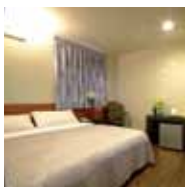

統茂旅館集團

TOONG MAO RESORTS & HOTELS

www.toongmao.com.tw

統茂旅館集團以阿莎力好奇樣子好的服務精神為依歸，戮力於連鎖旅館經營，以好客傳統的接待精神、重視品質服務的經營理念、親切富人情味的集團精神、精神抖擻的企業口號等，經營佳績獲國家級各項獎章肯定，成為國旅最佳品牌。

墾丁統茂高山青飯店 KENTING TOONG MAO KAO-SHANG-CHING HOTEL

屏東縣恆春鎮墾丁路271號

ADDRESS :

No.271, Kenting Rd., Hengchun Town,
Pingtung County, Taiwan.R.O.C.

TEL : (08)8861234 FAX : (08)8861529

房間數/NO.OF ROOMS/部屋數 : 55