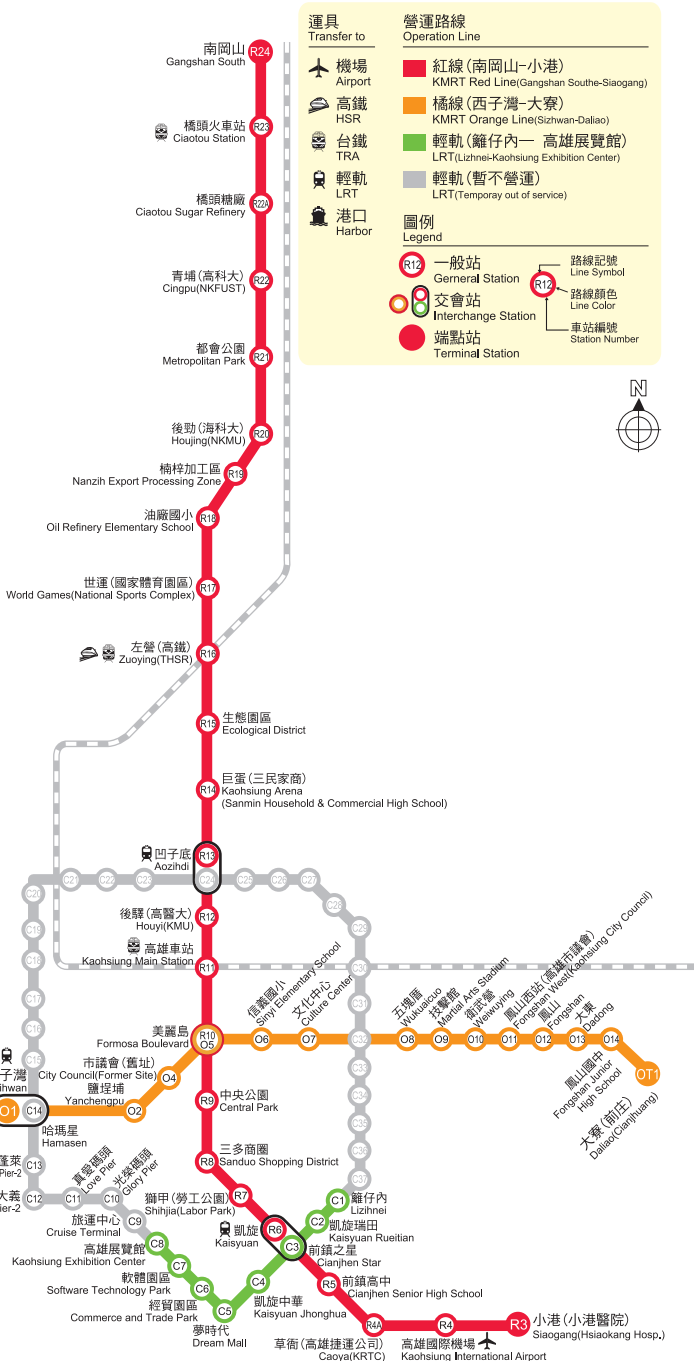

高雄 KMRT 營運系統圖 Kaohsiung Metro Route Map