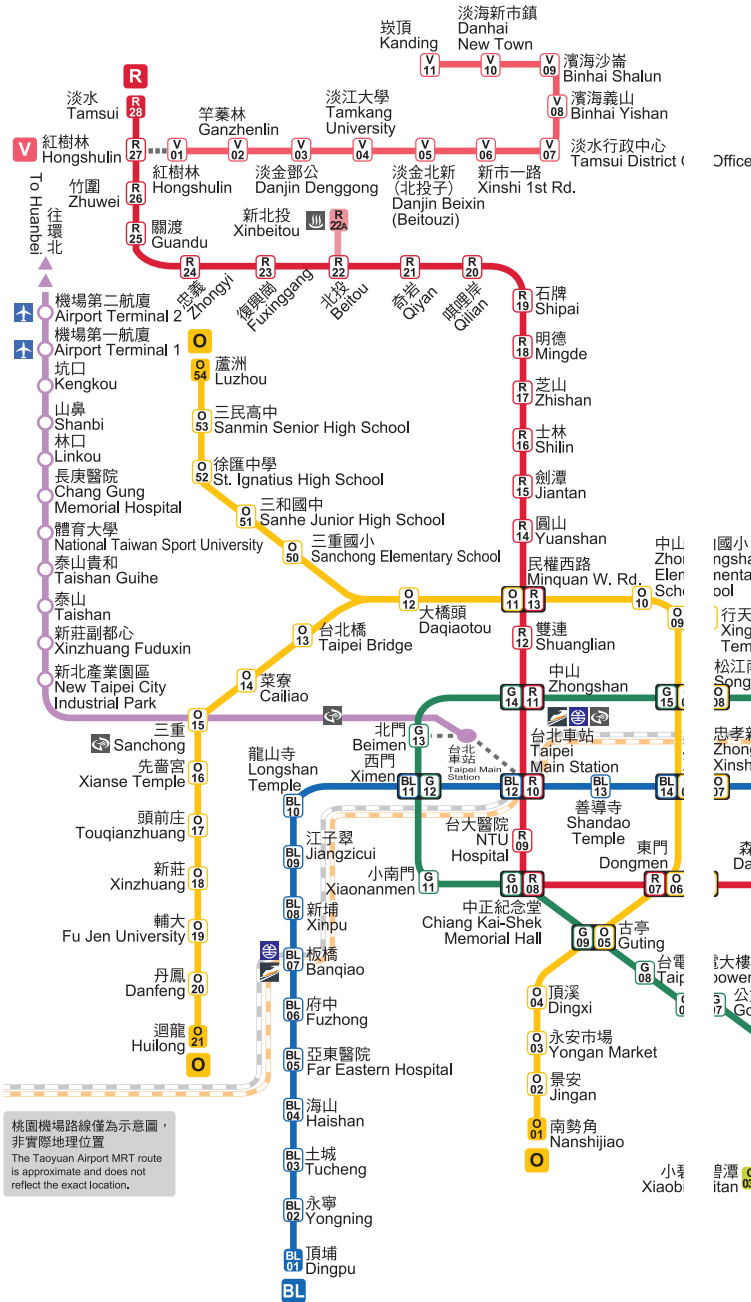

台北 MRT 路線圖

Taipei Metro Route Map