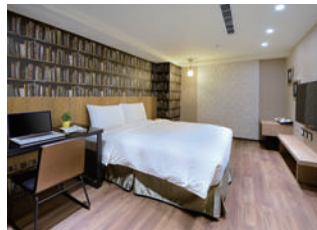

享樂文旅 HEDO HOTEL

開封館 Kaifeng

P +886 2 2361 5889 F +886 2 2370-8903

台北市中正區開封街一段35號

No.35, Sec. 1, Kaifeng St., Zhongzheng Dist., Taipei City 100, Taiwan

康定館 Kangding

P +886 2 2361 5868 F +886 2 2361-5618

台北市萬華區康定路32號

No.32, Kangding Rd., Wanhua Dist., Taipei City 108, Taiwan

桃園館 Taoyuan

P +886 3 337-5988 F +886 3 336-1876

桃園市桃園區復興路95號

No.95, Fuxing Rd., Taoyuan Dist., Taoyuan City 330, Taiwan