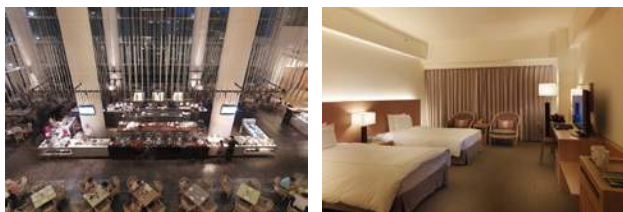

花蓮美侖大飯店

Parkview Hotel - Hualien
パークビューホテル

970 花蓮縣花蓮市林園 1-1 號

No.1-1, Linyuan, Hualien City, Hualien County 970, Taiwan

970 花蓮縣花蓮市林園 1-1 號

☎ 886-3-8222111 📠 886-3-8226999

🌐 www.parkview-hotel.com 📧 service@parkview-hotel.com

房間數 / Number of Rooms / 部屋数 : 343

房間種類 / ROOM RATES / 宿泊料金			NT$
精緻雙人房	Superior Room	精緻な客室	6200+10%
豪華雙人房	Deluxe Room	デラックス客室	7700+10%
精緻麗景套房	Junior Suite	美景スイートルーム	9000~12000+10%
豪華套房	Deluxe Suite	デラックススイートルーム	10000~12200+10%
美侖套房	Parkview Suite	パークビュースイートルーム	40000+10%

餐費 / MEAL CHARGES / 食事料金			NT$
早餐	Breakfast	朝食	330+10%
午餐	Lunch	昼食	390+10%
晚餐	Dinner	夕食	650+10%

🏨 International Tourist Hotel

🇬🇧 EN、JA、KO 🆓 免費 Free

🚗 15 mins drive to Hualien Airport

15 mins drive to Hualien Station

附近景點 Attractions : 七星潭、太魯閣