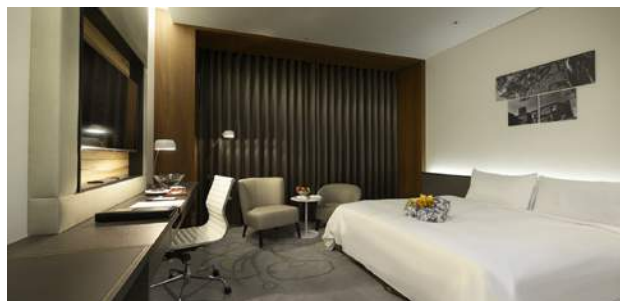

榮美金鬱金香酒店

Golden Tulip Glory Fine Hotel
ゴールデンチュリップ グローリーファインホテル

704 台南市北區海安路三段 50 號

No.50, Sec. 3, Hai'an Rd., North Dist., Tainan City 704, Taiwan

704 台南市北區海安路 3 段 50 号

☎ 886-6-2200366 📞 886-6-2251966

🌐 www.rsbhotels.com.tw ✉ rsb@goldentulip-tainan.com

房間數 / Number of Rooms / 部屋数 : 116

房間種類 / ROOM RATES / 宿泊料金			NT$
標準客房	Standard Single	スタンダードシングル	5,000
精緻客房	Prestige Single	プレステージシングル	5,300
精緻客房	Prestige Double	プレステージダブル	6,300
豪華客房	Deluxe Twins	デラックスツイン	6,200
豪華客房	Deluxe Single	デラックスシングル	6,200

會議室 / MEETING ROOM RATES / 會議室		NT$
		10,000

餐費 / MEAL CHARGES / 食事料金			NT$
早餐	Breakfast	朝食	380
午餐	Lunch	昼食	380
晚餐	Dinner	夕食	

🏨 International Tourist Hotel ★★★★★

🇺🇸 EN、JA、KO 🆓 免費 Free

🚗 20 mins drive to Tainan Airport

35 mins drive to HSR Tainan Station

附近景點 Attractions : 花園夜市、神農街