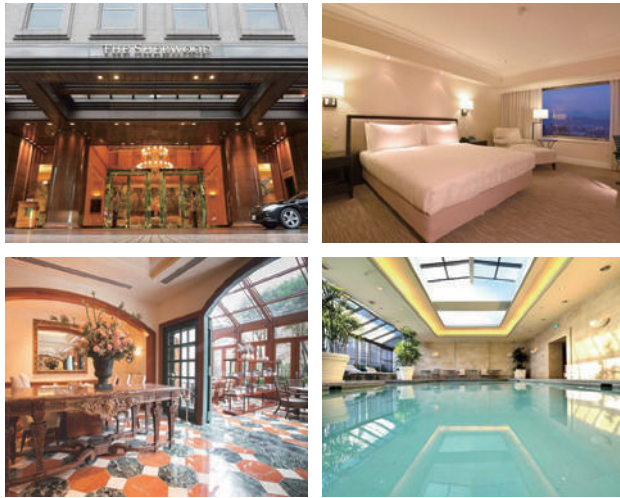

台北西華飯店

The Sherwood Taipei
ザ・シャーウッド

10544 台北市松山區民生東路三段 111 號
No.111, Sec. 3, Minsheng E. Rd., Songshan Dist., Taipei City 10544, Taiwan
10544 台灣台北市松山區民生東路 3 段 111 号
☎ 886-2-27181188 📠 886-2-27130707
🌐 www.sherwood.com.tw 📧 sherwood@sherwood.com.tw
房間數 / Number of Rooms / 部屋数 : 343

房間種類 / ROOM RATES / 宿泊料金			NT$
豪華客房	Deluxe Room	デラックスルーム	14,500+15.5%
行政客房	Executive Room	エグゼクティブルーム	18,500+15.5%
行政三床房	Executive Triple Room	エグゼクティブトリプルルーム	20,000+15.5%
豪華套房	Junior Suite	ジュニアスイート	23,500+15.5%

會議室 / MEETING ROOM RATES / 會議室		NT$
12-40 人		18,000 起
50-80 人		32,000 起
100 人 ~		40,000 起

餐費 / MEAL CHARGES / 食料料金			NT$
早餐	Breakfast	朝食	700+10%

🏨 International Tourist Hotel ★★★★★

🌐 EN、JA、KO、DE 🆓 免費 Free

🚗 10 mins drive to Taipei Main Station

5 mins drive to Taipei Songshan Airport

5mins walk to MRT Zhongshan Junior High School Station

附近景點 Attractions : 台北小巨蛋商圈、民生社區富錦街、忠孝東路商圈