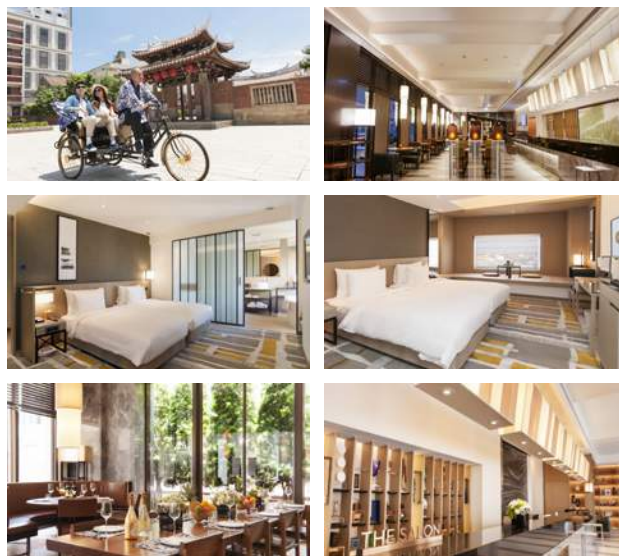

鹿港永樂酒店

Union House Lukang
ユニオンハウス 鹿港

505 彰化縣鹿港鎮三民路 152 號

152 San Min Road, Lukang, Changhua, 50569 Taiwan

505 彰化縣鹿港鎮三民路 152 號

☎ 886-4-7762999 📠 886-4-7768299

🌐 www.unionhouse.com.tw 📧 frontdesk@unionhouse.com.tw
房間數 / Number of Rooms / 部屋數 : 62

房間種類 / ROOM RATES / 宿泊料金			NT$
雅緻客房	Superior Room	スーペリアルーム	8,000+10%
豪華客房	Deluxe Room	デラックスルーム	9,000+10%
十宜客房	Family Room	ファミリールーム	12,000+10%
永樂客房	Union Corner	ユニオンコーナー	15,000+10%

會議室 / MEETING ROOM RATES / 會議室		NT$
10~40 人		9,900~12,100

餐費 / MEAL CHARGES / 食事料金			NT$
早餐	Breakfast	朝食	380+10%
午餐	Lunch	昼食	360+10%
晚餐	Dinner	夕食	360+10%

🏨 Hotel 🇺🇸 EN / 🇯🇵 JA 🆓 免費 Free

🚗 30 minutes drive to HSR Taichung Station

40 minutes drive to Taichung International Airport

附近景點 Attractions : 鹿港龍山寺、鹿港天后宮、鹿港民俗文物館、摸乳巷